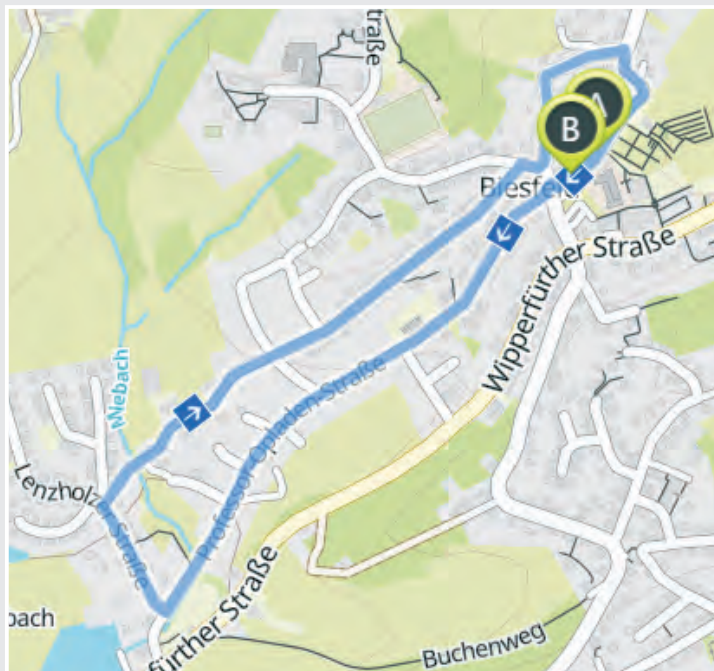

Liebe Anwohner*innen,

am **25.05.2024** findet die mittlerweile 17. Auflage des internationalen Biesfelder Dorflaufs statt.

Der Start- und Zielbereich befindet sich dieses Jahr wieder auf dem Dorfplatz im Herzen von Biesfeld.

Von dort führt die Strecke über die Straße „Im Binsfeld“, „Professor-Opladen-Str.“ Richtung Lenzholz. Dann die „Lenzholzer Str.“ hoch bis zur Abbiegung nach rechts „Zum Strauch“ und weiter über die „Hubertusstr.“ Mit einer anschließenden Schleife über die „Neuensaaler Str.“ „Friedhofstr.“ wieder Richtung Dorfplatz. Eine Runde ist 2,3 km lang. Es können bis zur 4 Runden gelaufen werden, gerne auch als Staffel: 4 Runden – 4 Läufer*innen.

Wir bitten Sie nun freundlich, am 25.05.2024 zwischen 14:45 Uhr und bis ca. 16:30 Uhr in dem Bereich auf Ihr Auto zu verzichten und wenn möglich, nicht auf den entsprechenden Straßen zu parken.

Die um 16:30 Uhr startenden Läufe SchülerCup und Bambinilauf (17:00 Uhr) finden ausschließlich in Biesfeld statt, die „Professor Opladen Str.“ und die Straßen „Zum Strauch“ und „Hubertusstr.“ Sind dann wieder frei. Zur Einschränkung kann es bis 17:15 Uhr noch im Kreisverkehr Biesfeld kommen.

Startzeiten und Strecken:

15:00 Uhr	2,3 km	Dorfschnuppern	1 Runde
15:00 Uhr	4,6 km	Dorflauf Kompakt	2 Runden
15:00 Uhr	9,2 km	Dorflauf Xtreme	4 Runden
15:00 Uhr	9,2 km	Staffel 4Runners	4 Runden
15:00 Uhr	4,6 km	Dorwalk	2 Runden
16:30 Uhr	2,1 km	Volksbank Berg SchülerCUP (um den Dorfplatz)	
17:00 Uhr	0,5 km	Volksbank Berg Bambinilauf (um den Dorfplatz)	